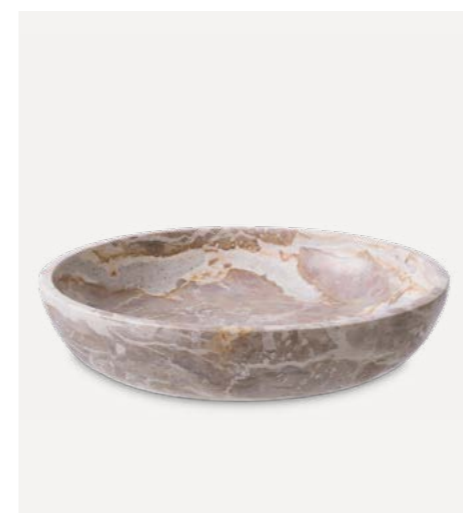

BOWL LIZZ L
Travertine
ø 30,5 x H. 7,5 cm
117239

BOWL MOCA
Brown marble
ø 30,5 x H. 5,5 cm
117200

BOWL MOCA
White marble
ø 30,5 x H. 5,5 cm
117198

BOWL MOCA
Travertine
ø 30,5 x H. 5,5 cm
117199

BOWL LIZZ S
Brown marble
ø 24,5 x H. 6,5 cm
117240

BOWL LIZZ S
White marble
ø 24,5 x H. 6,5 cm
117225

BOWL LIZZ S
Travertine
ø 24,5 x H. 6,5 cm
117227

TRAY LOULOU
Brown marble
49 x 28 x H. 6,5 cm
117220

TRAY LOULOU
White marble
49 x 28 x H. 6,5 cm
117221