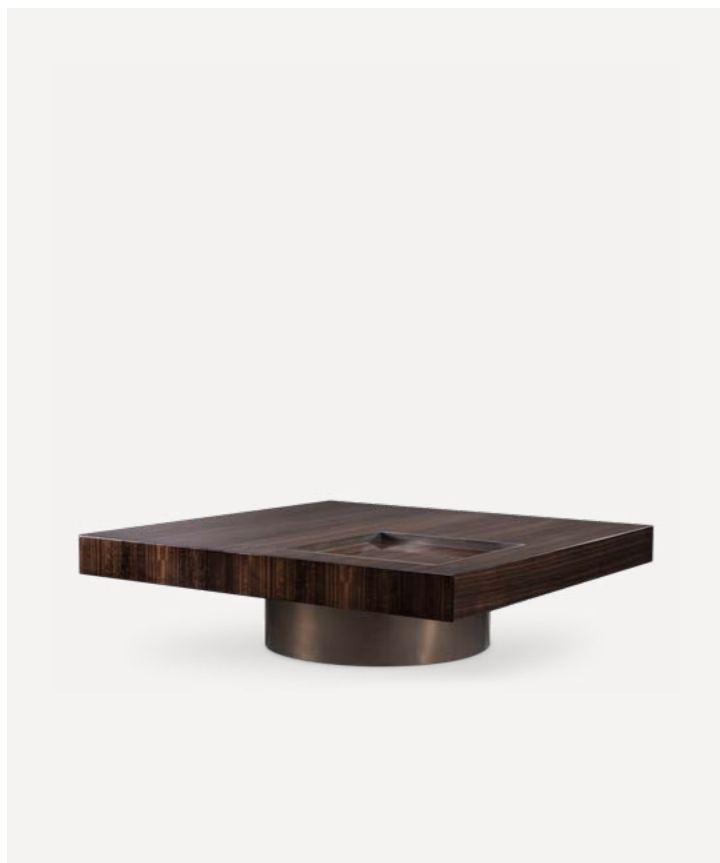

SIDE TABLE ZAPPA
Brushed brass finish | black marble
38,5 x 38,5 x H. 58 cm
117493

SIDE TABLE ZAPPA
Brushed brass finish | marble
ø 38,5 x 34,5 x 38,5 x H. 58 cm
117492

COFFEE TABLE SHAPIRO
Brushed brass finish | marble
100,5 x 88,5 x H. 37 cm
117494

SIDE TABLE OYO
Brushed brass finish | black marble
49 x 34 x H. 50 cm
117491

SIDE TABLE OYO
Brushed brass finish | marble
49 x 34 x H. 50 cm
117490

COFFEE TABLE OTUS ROUND
Eucalyptus high gloss veneer | bronze finish
ø 110 x H. 30,5 cm
117402

COFFEE TABLE OTUS ROUND
Mocha oak veneer | brushed brass finish
ø 110 x H. 30,5 cm
117400

SIDE TABLE OTUS ROUND
Eucalyptus high gloss veneer | bronze finish
ø 50 x H. 50,5 cm
117403

SIDE TABLE OTUS ROUND
Mocha oak veneer | brushed brass finish
ø 50 x H. 50,5 cm
117401