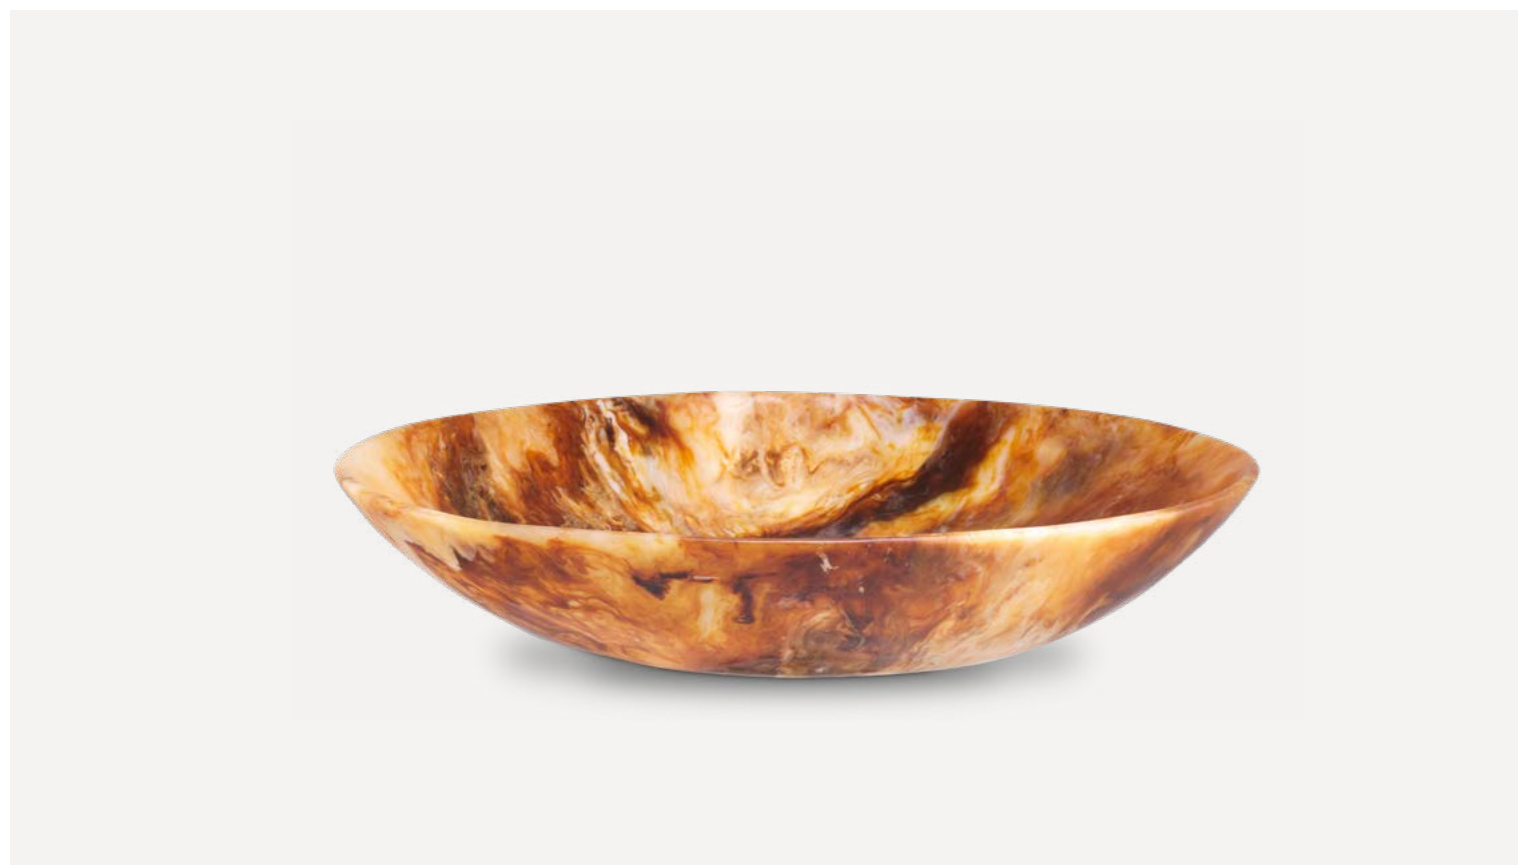

BOWL MOOD
Orange swirl
ø 58,5 x H. 11,5 cm
117245